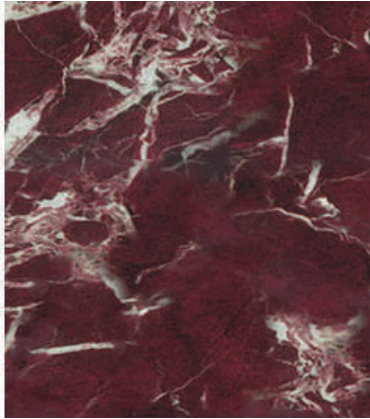

Ürün İsmi: ONYX GREEN
Ürün Kodu: DATA-0176
122 cm x 244 cm x 3 mm
122 cm x 280 cm x 3 mm

Ürün İsmi: ROSSO LEVANTO
Ürün Kodu: DATA-0148
122 cm x 244 cm x 3 mm