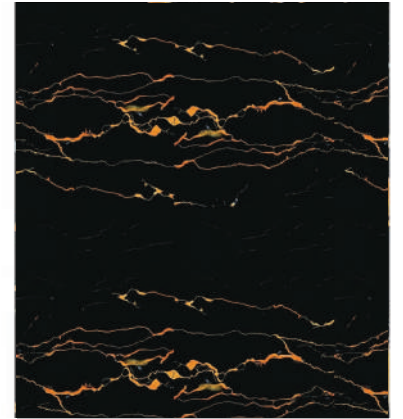

Ürün İsmi: EM BROWN
Ürün Kodu: DATA-0162
122 cm x 244 cm x 3 mm

Ürün İsmi: DRAGON
Ürün Kodu: DATA-0180
122 cm x 244 cm x 3 mm
122 cm x 280 cm x 3 mm