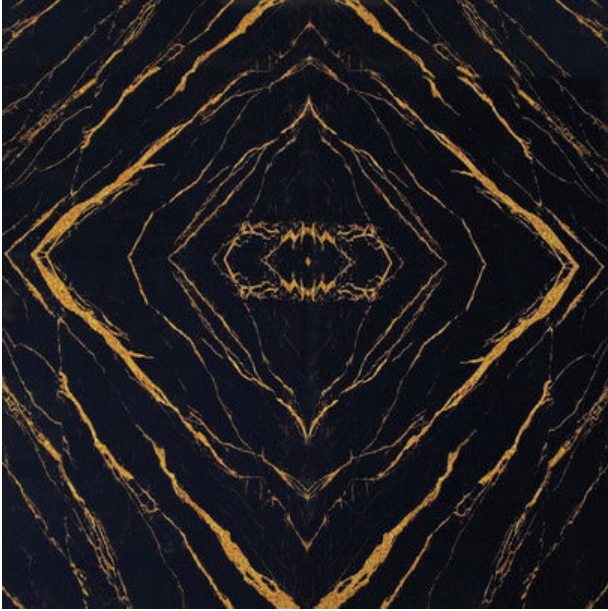

DATA DECOR

DATA DECOR

BookMatch

Mermer Paneller

Ürün İsmi: BLACK GOLD BOOKMATCH

Ürün kodu: DATA -0212

244 cm x 244 cm x 3 mm

Ürün İsmi: BRONZE BOOKMATCH