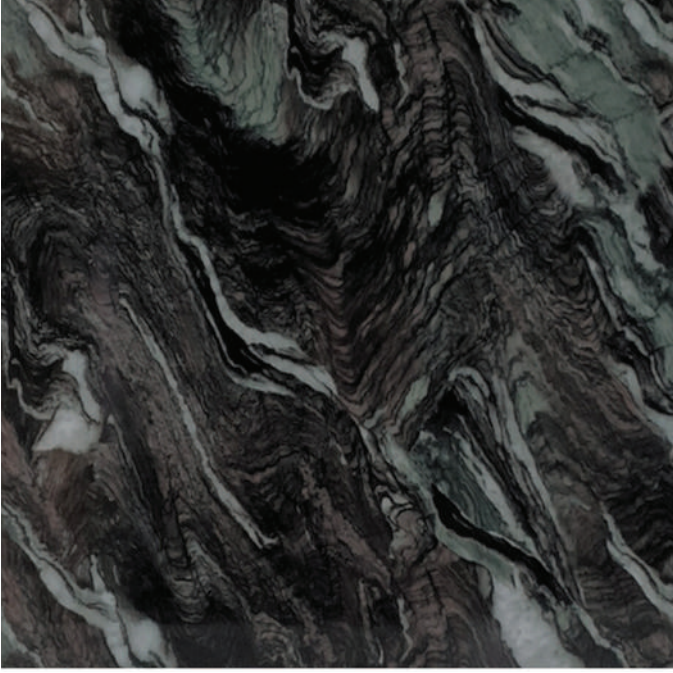

DATA DECOR

Iřık Geiren Mermer Paneller

DATA DECOR

Gündüz Iřıksız

Ürün İsmi: Sultan Siyah

Gece Iřıklı

Ürün İsmi: Sultan Siyah

Ürün İsmi: Toprak