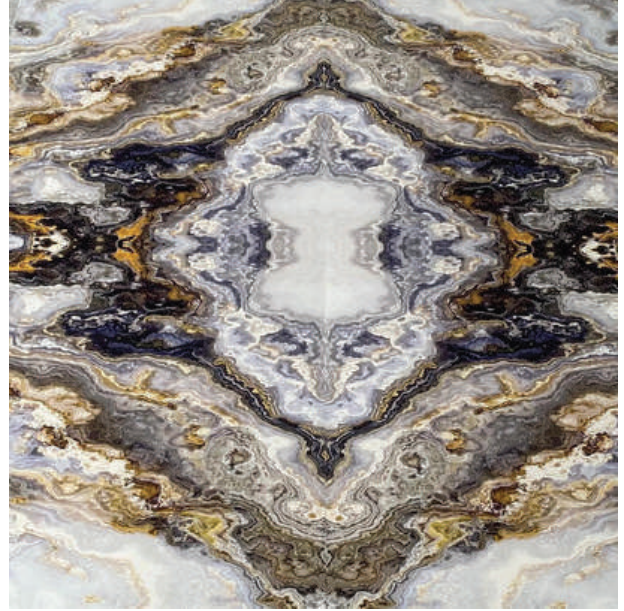

DATA DECOR

DATA DECOR

BookMatch

Mermer Paneller

Ürün İsmi: BLACK GOLD BOOKMATCH

Ürün kodu: DATA -0212

244 cm x 244 cm x 3 mm

Ürün İsmi: BRONZE BOOKMATCH